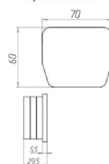

Рама стандартная под бетонирование
(основание, якорь)