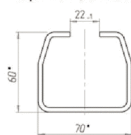

Состав комплекта:

1. Направляющая малая (1шт.)
2. Каретка несущая №2 (2шт.)
3. Улавливатель №2 (1шт.)
4. Ограничитель №2 (1шт.)
5. Ролик конечный №2 (1шт.)
6. Заглушка малая (2шт.)

Направляющая малая
Guide small
Направляющая малая