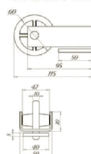

- Обмежувач
- Limiter
- Ограничитель