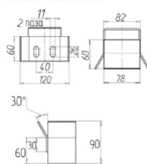

Уловлявач №2
Catcher №2
Улавливатель №2