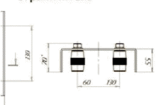

- Обмежувач
- Limiter
- Ограничитель