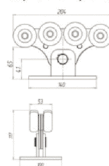

Каретка несущая №2
The carriage carrying №2
Каретка несущая №2