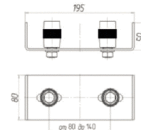

Обмежувач №2
Limiter №2
Ограничитель №2